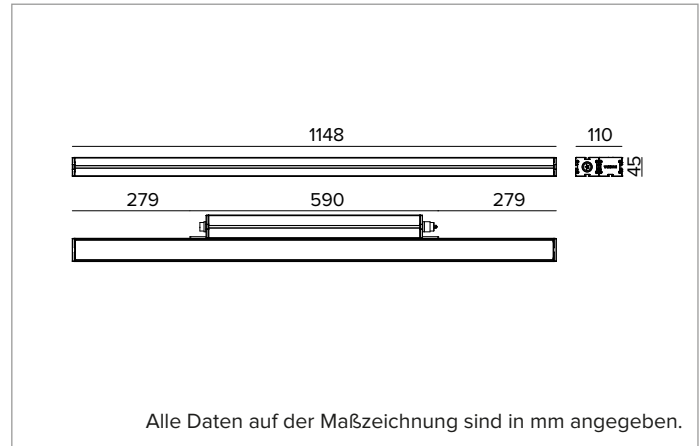

## Linearer ausrichtbarer LED-Einbaustrahler

	4000K	H(m)	D(m)	Emax(lx)
	Ra80		58°	
Fixture Power	53W	1	1.11	5809
Source Flux	8952lm	2	2.22	1452
Fixture Flux	5554lm	3	3.33	645
Efficacy	104lm/W	4	4.44	363
TS2124	Imax=649cd/klm	Imax	5809cd	5
			5,55	232

**Farbe und Oberfläche:** Florentinweiß

**Abmessungen:** L=1148mm

**Gewicht:** 4,7Kg

**Version:** STANDARD

**Schutzart:** IP66,IP67,IP68,IP69

**Mechanische Belastbarkeit:** IK07